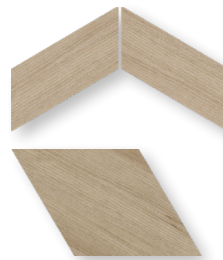

AVAILABLE COLORS

Anthracite

Greige

Ivory

Natural Grey

Canaletto

Larice

Noce